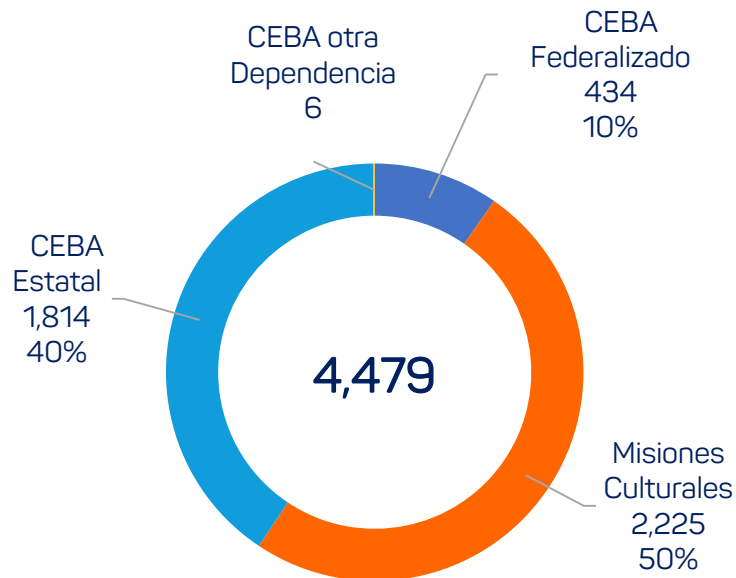

EDUCACIÓN PARA ADULTOS ESCOLARIZADO

Sistema Educativo

Estadística por Sostenimiento y Subsistema

EDUCACIÓN PARA ADULTOS	ALUMNOS	DOCENTES	ESCUELAS	GRUPOS
Federalizado	2,659	174	65	390
CEBAS	434	56	52	97
Misiones Culturales	2,225	118	13	293
CEBA Estatal	1,814	137	43	313
CEBA Estatal	368	57	34	101
Misiones Culturales	1,446	80	9	212
CEBA otra Dependencia	6	1	2	2
Total General	4,479	312	110	705

Fuente: ● ● ● ●

Estadística 911 (2023), Matrícula del inicio del ciclo escolar 2022-2023
Secretaría de Educación – Dirección de Planeación, Departamento de Estadística