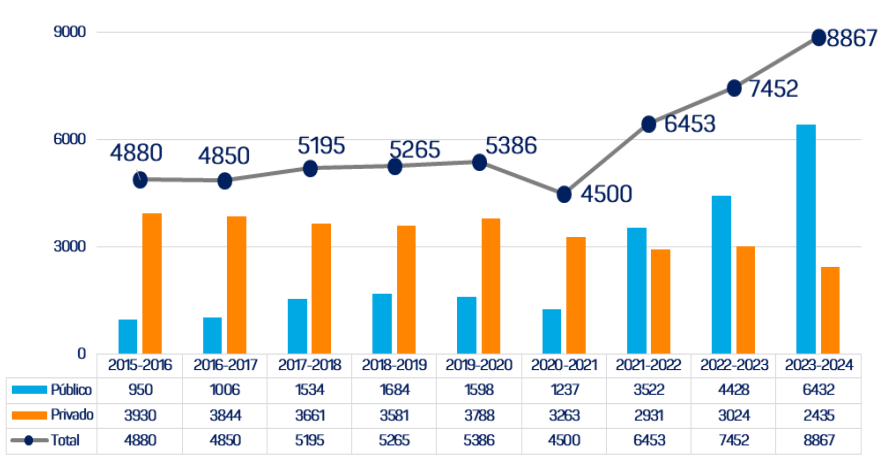

Histórico de la Matrícula según Sostenimiento