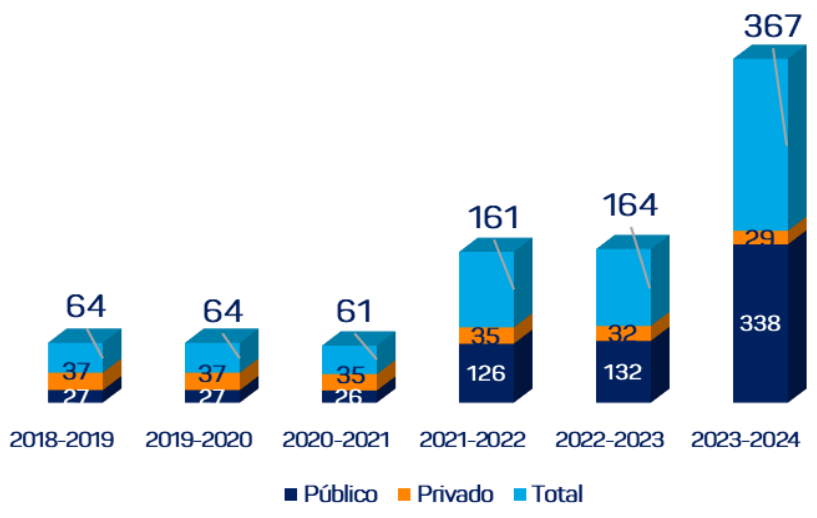

## Datos del ciclo 2023 - 2024

**8,867**  
Alumnos

**367**  
Escuelas

**529**  
Docentes

### Matrícula según Sistema 2023 - 2024

Sistema	Lactante	Maternal	Subtotal
<b>Total</b>	<b>1,243</b>	<b>2,291</b>	<b>8,867</b>
Federal	9 179	24	33
Federalizado	179	192	371
Estatad	231	332	563
Particular	792	1,643	2,435
DIF	32	100	132
Indígena	N/A	N/A	4,076
CONAFE	N/A	N/A	1,257

### Histórico de la Matrícula según Sostenimiento

\*A partir del ciclo 2023 - 2024, se considera CONAFE en la Educación Inicial.

### Matrícula según Sistema 2023 - 2024