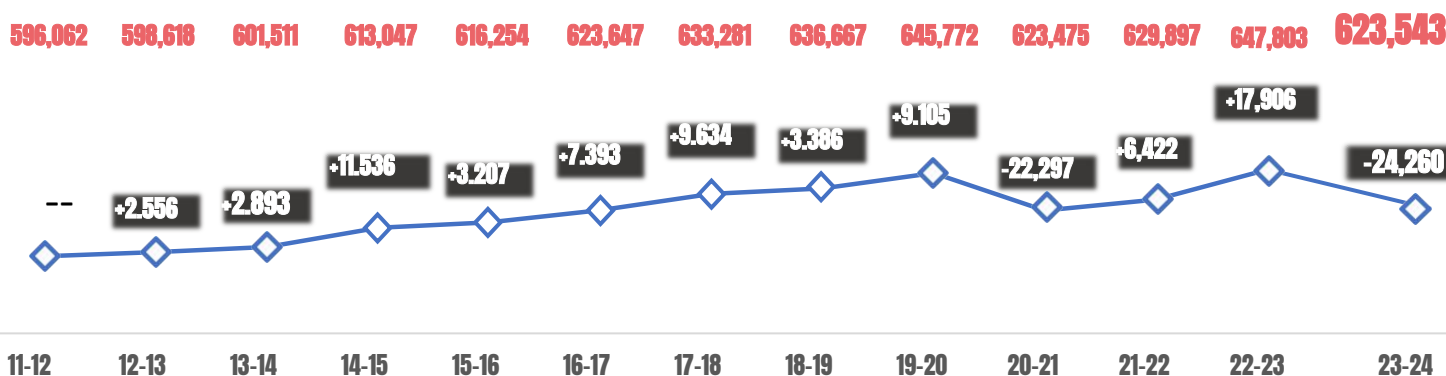

**623,543**  
Alumnos

**41,909**  
Docentes

**4,729**  
Escuelas

**25,810**  
Grupos

## Histórico de Matrícula del 2011- 2012 al 2023- 2024

Fuente: ● ● ● ●

Estadística 911 (2024), Matrícula del inicio del ciclo escolar 2023-2024  
Secretaría de Educación - Dirección de Planeación, Departamento de Estadística