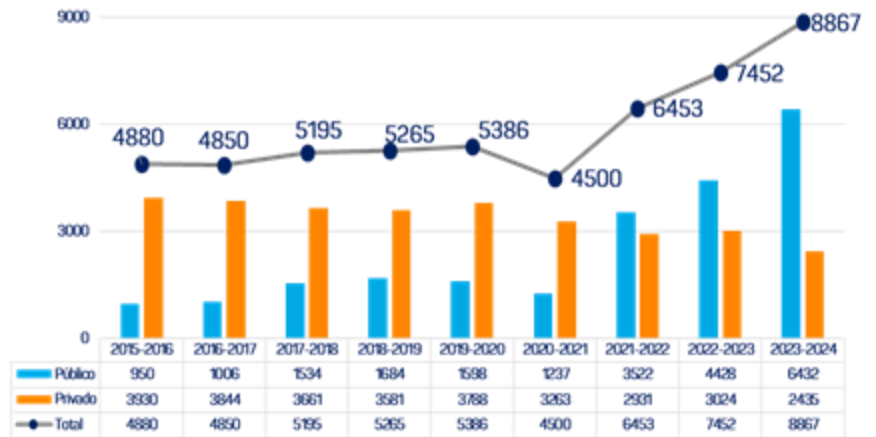

LA EDUCACIÓN INICIAL EN EL CICLO 2023 - 2024

Datos del ciclo 2023 - 2024

8,867
Alumnos

367
Escuelas

529
Docentes

Matrícula según Sistema 2023 - 2024

Sistema	Lactante	Maternal	Subtotal
Total	1,243	2,291	8,867
Federal	9	24	33
Federalizado	179	192	371
Estatad	231	332	563
Particular	792	1,643	2,435
DIF	32	100	132
Indígena	N/A	N/A	4,076
CONAFE	N/A	N/A	1,257

Histórico de la Matrícula según Sostenimiento

*A partir del ciclo 2023 - 2024, se considera CONAFE en la Educación Inicial.

Matrícula según Sistema 2023 - 2024

Histórico de la Matrícula según Sostenimiento