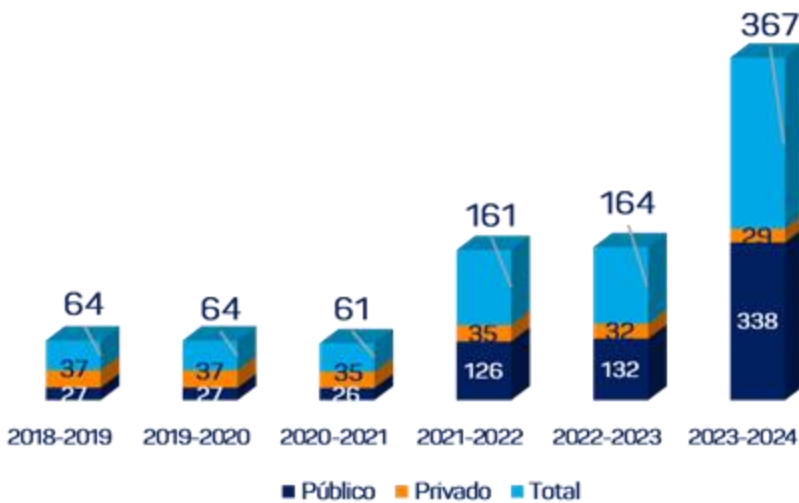

LA EDUCACIÓN INICIAL EN EL CICLO 2023 - 2024

Datos del ciclo 2023 - 2024

8,867
Alumnos

367
Escuelas

529
Docentes

Matrícula según Sistema 2023 - 2024

Sistema	Lactante	Maternal	Subtotal
Total	1,243	2,291	8,867
Federal	9	24	33
Federalizado	179	192	371
Estatad	231	332	563
Particular	792	1,643	2,435
DIF	32	100	132
Indígena	N/A	N/A	4,076
CONAFE	N/A	N/A	1,257

Histórico de la Matrícula según Sostenimiento

*A partir del ciclo 2023 - 2024, se considera CONAFE en la Educación Inicial.

Matrícula según Sistema 2023 - 2024

Histórico de la Matrícula según Sostenimiento