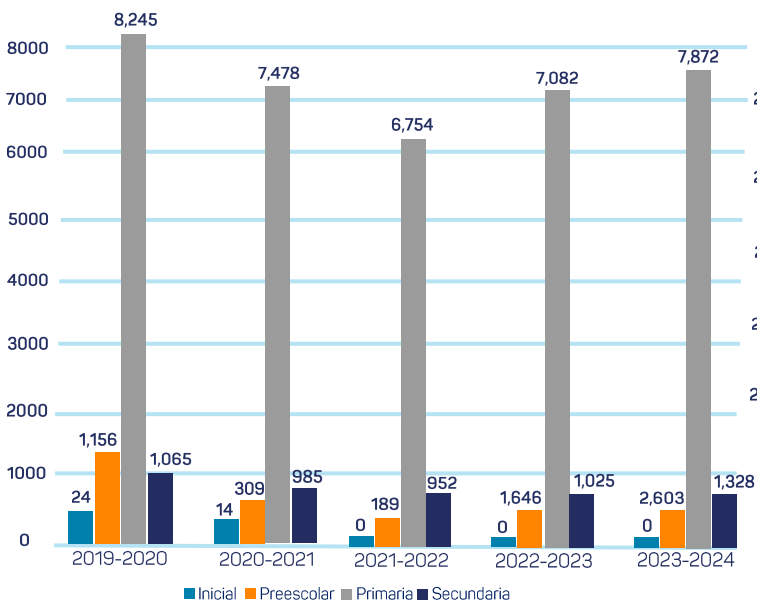

USAER 2023 - 2024

Las **Unidades de Servicios de Apoyo a la Educación Regular (USAER)** son instancias técnico-operativas de la educación especial encargadas de proporcionar apoyos técnicos, metodológicos y conceptuales a los centros de Educación Básica.

NÚMERO DE ESCUELAS

MATRÍCULA POR NIVEL Y CICLO ESCOLAR

MATRÍCULA TOTAL ATENDIDA EN CINCO CICLOS ESCOLARES

Históricamente, **USAER ha tenido como mayor matrícula el nivel Primaria**, seguida de Preescolar (excepto 2021-2022), Secundaria e Inicial.