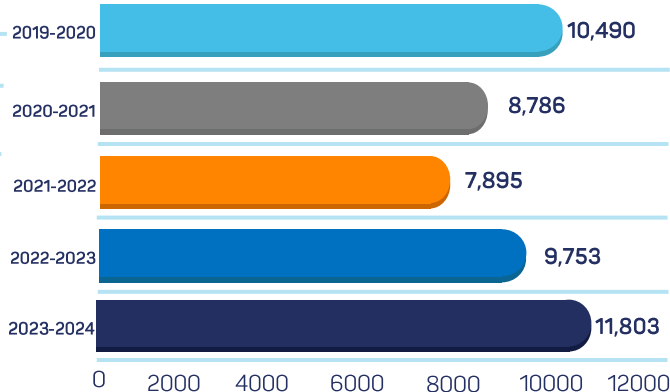

USAER 2023 - 2024

Las **Unidades de Servicios de Apoyo a la Educación Regular (USAER)** son instancias técnico-operativas de la educación especial encargadas de proporcionar apoyos técnicos, metodológicos y conceptuales a los centros de Educación Básica.

NÚMERO DE ESCUELAS

MATRÍCULA POR NIVEL Y CICLO ESCOLAR

MATRÍCULA TOTAL ATENDIDA EN CINCO CICLOS ESCOLARES

Históricamente, **USAER ha tenido como mayor matrícula el nivel Primaria**, seguida de Preescolar (excepto 2021-2022), Secundaria e Inicial.