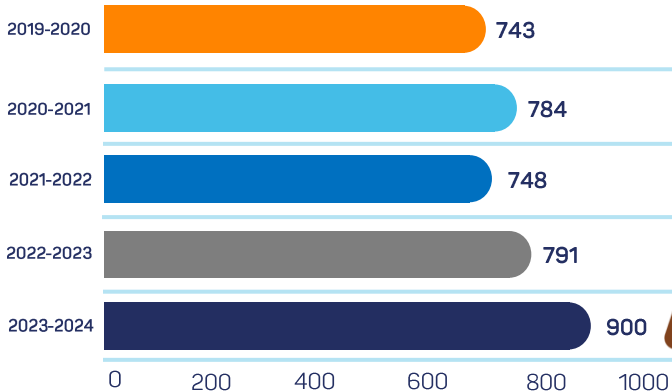

USAER 2023 - 2024

Las **Unidades de Servicios de Apoyo a la Educación Regular (USAER)** son instancias técnico-operativas de la educación especial encargadas de proporcionar apoyos técnicos, metodológicos y conceptuales a los centros de Educación Básica.

NÚMERO DE ESCUELAS

MATRÍCULA POR NIVEL Y CICLO ESCOLAR

MATRÍCULA TOTAL ATENDIDA EN CINCO CICLOS ESCOLARES

Históricamente, **USAER ha tenido como mayor matrícula el nivel Primaria**, seguida de Preescolar (excepto 2021-2022), Secundaria e Inicial.