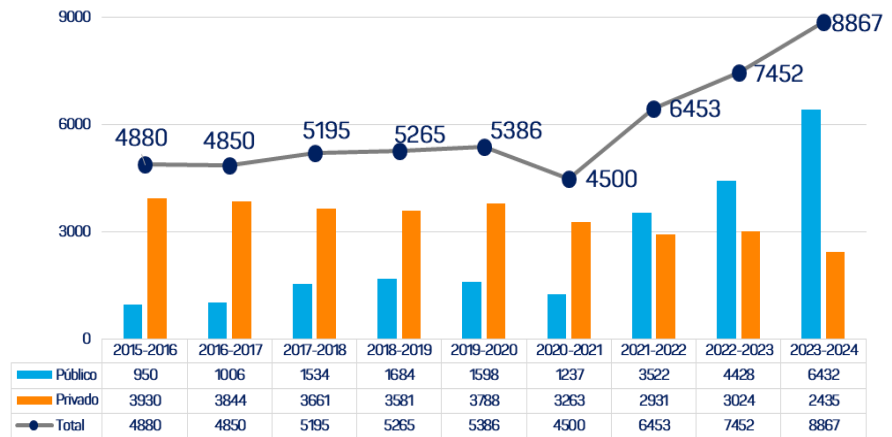

LA EDUCACIÓN INICIAL EN EL CICLO 2023 - 2024

Datos del ciclo 2023 - 2024

8,867
Alumnos

367
Escuelas

529
Docentes

Matrícula según Sostenimiento 2023 - 2024

	Lactante	Maternal	Subtotal
Total	1,243	2,291	8,867
Federal	9 179	24	33
Federalizado	179	192	371
Estatad	231	332	563
Particular	792	1,643	2,435
DIF	32	100	132
Indígena	N/A	N/A	4,076
CONAFE	N/A	N/A	1,257

Histórico de la Matrícula según Sostenimiento

*A partir del ciclo 2023 - 2024, se considera CONAFE en la Educación Inicial.

Histórico de escuelas según sostenimiento

Histórico de docentes según Sostenimiento