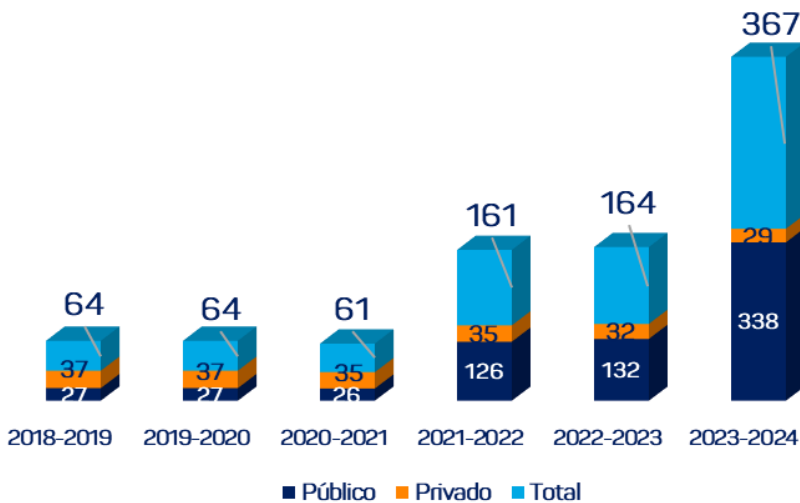

LA EDUCACIÓN INICIAL EN EL CICLO 2023 - 2024

Datos del ciclo 2023 - 2024

8,867
Alumnos

367
Escuelas

529
Docentes

Matrícula según Sostenimiento 2023 - 2024

	Lactante	Maternal	Subtotal
Total	1,243	2,291	8,867
Federal	9 179	24	33
Federalizado	179	192	371
Estatad	231	332	563
Particular	792	1,643	2,435
DIF	32	100	132
Indígena	N/A	N/A	4,076
CONAFE	N/A	N/A	1,257

Histórico de la Matrícula según Sostenimiento

*A partir del ciclo 2023 - 2024, se considera CONAFE en la Educación Inicial.

Histórico de escuelas según sostenimiento

Histórico de docentes según Sostenimiento