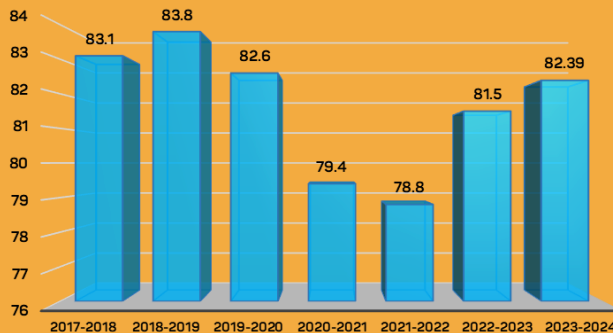

# DATOS DE LA EDUCACIÓN MEDIA SUPERIOR 2023-2024

95,312  
ALUMNOS

6,625  
DOCENTES

469  
ESCUELAS

## HISTÓRICO DE MATRÍCULA EDUCACIÓN MEDIA SUPERIOR

86841 90688 96261 96843 95237 91280 89160 92784 95312

	2015-2016	2016-2017	2017-2018	2018-2019	2019-2020	2020-2021	2021-2022	2022-2023	2023-2024
Alumnos	86841	90688	96261	96843	95237	91280	89160	92784	95312
Diferencia		3847	5573	582	-1606	-3957	-2120	3624	2528

## PORCENTAJE DE COBERTURA POR CICLO ESCOLAR