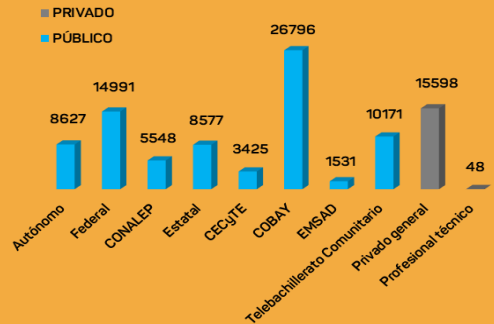

MATRÍCULA SEGÚN SOSTENIMIENTO CICLO 2023-2024