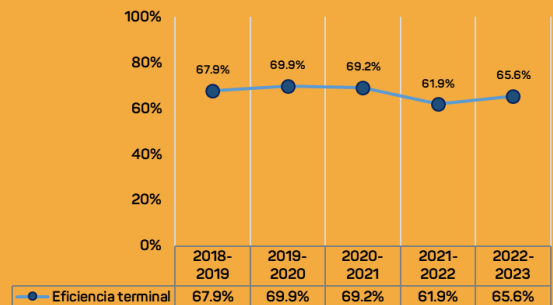

EFICIENCIA TERMINAL EN CINCO CICLOS ESCOLARES