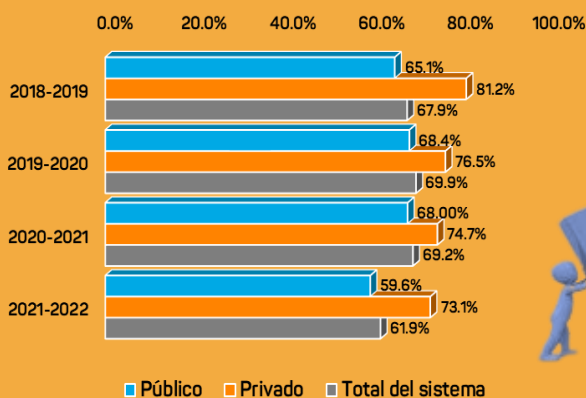

EFICIENCIA TERMINAL